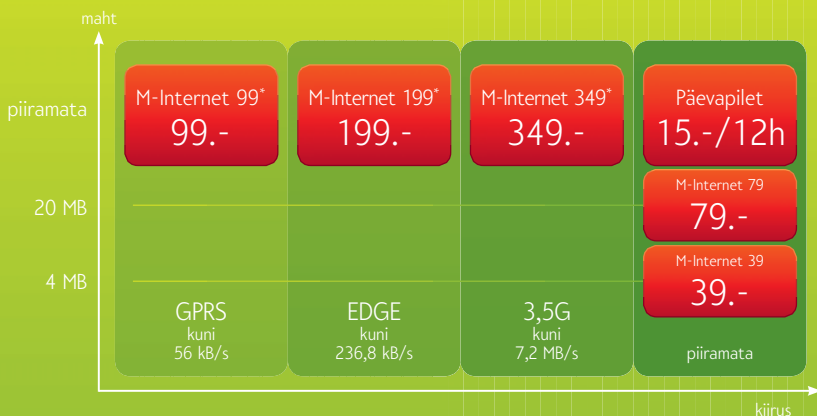

M-INTERNETI PAKETT

Soodsaim võimalus mobiilse interneti kasutamiseks

M-Interneti kasutamise soodsaim võimalus on kuutasupõhine pakett. Kuutasu suurus tähistab pakettide nimes sisalduv number. Elisa pakub kaht tüüpi kuutasuga pakette: piiratud ja piiramata andmeedastusmahuga. Piiramata mahuga pakettis võid kasutada mobiilset interneti nii palju kui vaja, maksad ikka vaid kindlat kuutasu. Piiratud mahuga pakettid sobivad siis, kui kasutad M-Interneti harva ja vähesel määral.

Lihtsalt ja kiirelt interneti!

Liitu paketiga M-Internet 349 ja saad kingituseks Vodafone 3,5G M-Interneti modemi tasuta!

0.- Tavahind 3099.-

Vali oma vajadustele vastav M-Interneti pakett.

- Võta M-Internet 39 või M-Internet 79, kui vajad kiiret interneti vaid meilide lugemiseks ja interneti külastamiseks mobiili abil.
- Võta M-Internet 99, kui tahad soodsaimat piiramata mahuga ühendust.
- Võta M-Internet 199, kui vajad piiramatut mahtu koos hea kiirusega.
- Võta M-Internet 349, kui tahad püsiihendusega võrdväärset M-Interneti.
- Võta Päevapilet, kui vajad kiiret ja soodsat interneti vaid üheks päevaks või soovid M-Interneti proovida.

* kehtib mõistliku kasutamise põhimõte – 3 GB kuus.