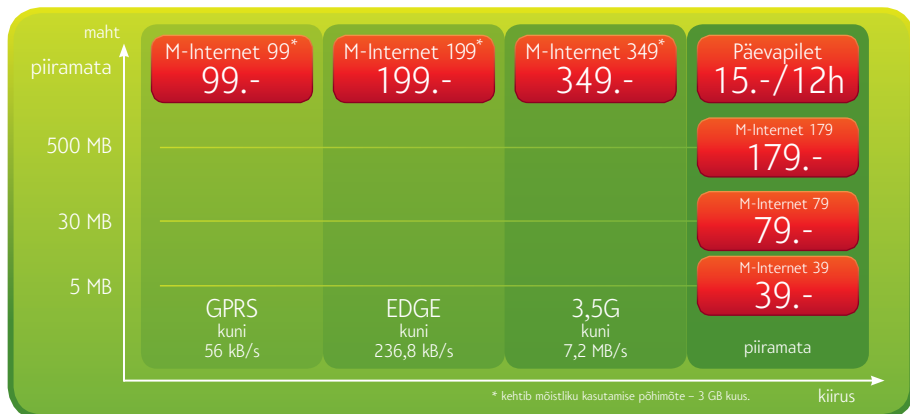

- Võta M-Internet 39 või M-Internet 79, kui vajad kiiret interneti vaid meilide lugemiseks ja interneti külastamiseks mobiili abil.
- Võta M-Internet 179, kui soovid kiiret interneti ja 500 MB andmesidemahtust sulle piisab.
- Võta M-Internet 99, kui tahad soodsaimat piiramata mahuga ühendust.
- Võta M-Internet 199, kui vajad piiramata mahtu koos hea kiirusega.
- Võta M-Internet 349, kui tahad püsüühendusega võrdväärset M-Interneti.
- Võta Päevapilet, kui vajad kiiret ja soodsat interneti vaid üheks päevaks või kui soovid M-Interneti proovida.