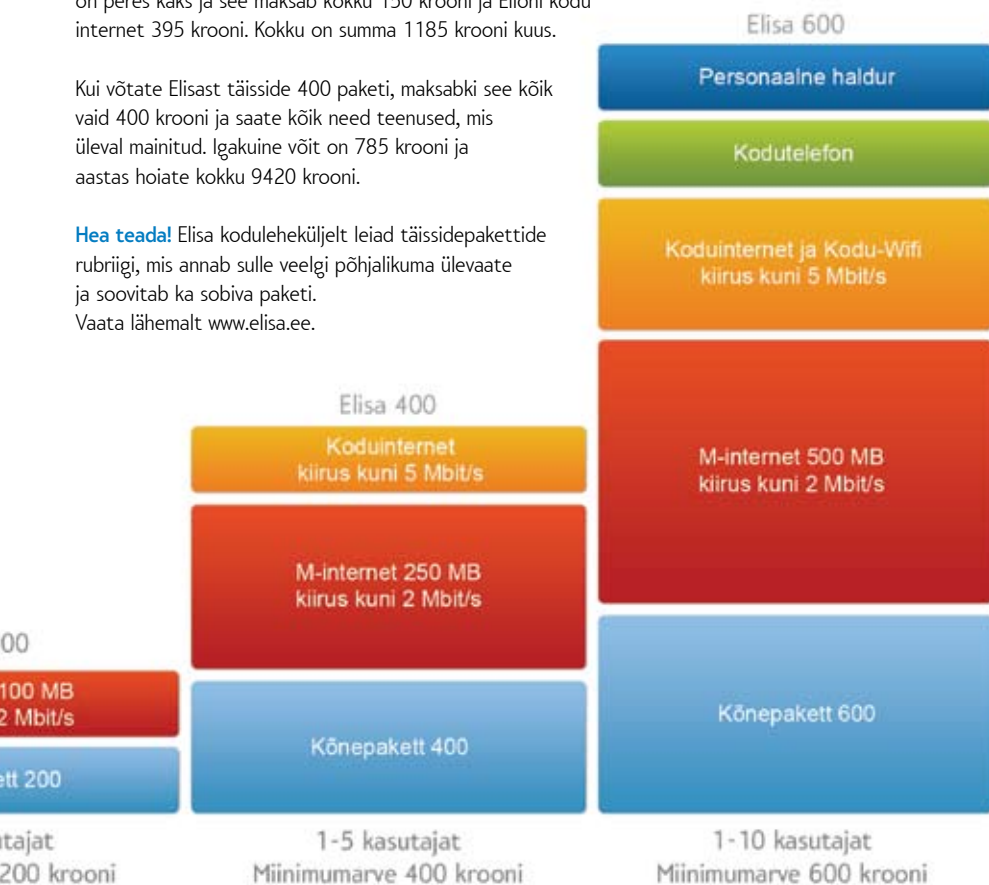

Täissidepakettidega – kokkuhoid on uskumatu!

2. Sinu perel on leping kahe operaatoriga - TELE2 ja Elioniga ning peres on 3 liiget.

TELE2-st saate mobiilikõned ja M-interneti ning Elionist koduinterneti. Te kõik räägite näiteks Pere 500 paketi ja kuus kokku 400 kõneminutit (arvesse on võetud, et kõned on 1-minutilised ja ei ole omavahelised kõned), see teeb kuus kokku 640 krooni. M-interneti kasutajaid paketi M-internet 75 on peres kaks ja see maksab kokku 150 krooni ja Elioni kodu internet 395 krooni. Kokku on summa 1185 krooni kuus.

Kui võtate Elisast täisside 400 paketi, maksabki see kõik vaid 400 krooni ja saate kõik need teenused, mis üleval mainitud. Igakuine võit on 785 krooni ja aastas hoiate kokku 9420 krooni.

Hea teada! Elisa koduleheküljelt leiad täissidepakettide rubriigi, mis annab sulle veelgi põhjalikuma ülevaate ja soovitab ka sobiva paketi. Vaata lähemalt www.elisa.ee.